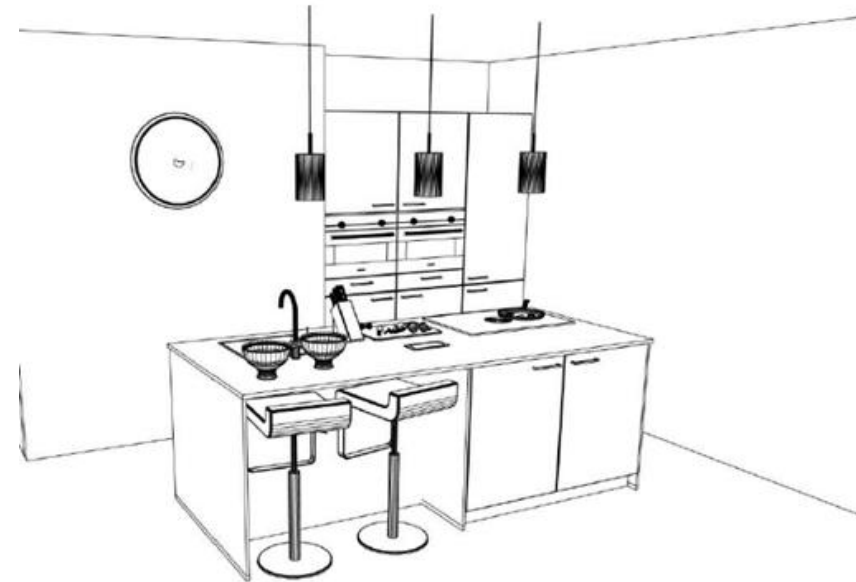

S

TANDAARD OPSTELLING

De keukenopstelling met de hoge kasten en het werkeiland past bij alle vrijstaande woningen zowel bij de types Langskap, Dwarskap en Schuurwoning.

- Het gekozen keukenfront is gelakt met UV matlak met perfect sense, dit front is erg fijn in het onderhoud en is in meerdere kleuren leverbaar.