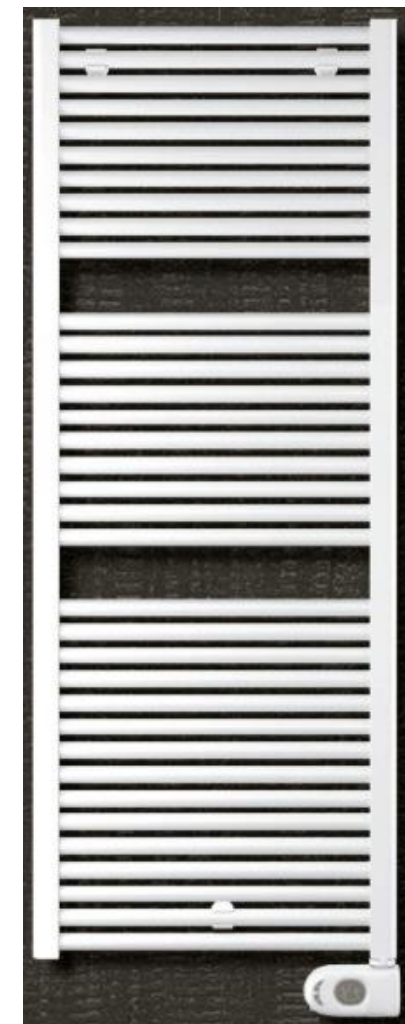

S **TANDAARDPAKKET**

Douchedeur voor types LM/DH/SH

Douchecombinatie

- Novellini Young draaideur helder glas matchroom profiel

Radiator

Radiatorcombinatie

- Sydney elektrische radiator 600x1195mm wit

**LOUISA'S
WEELDE**